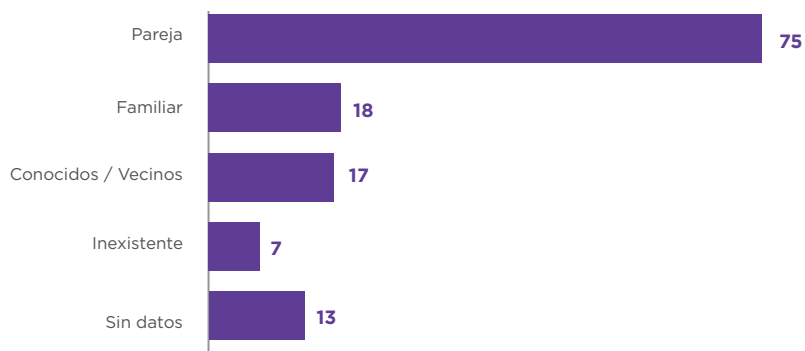

Femicidios y homicidios dolosos en contextos no femicidas

Estadísticas sobre femicidios en CABA 2015-2023

Sentencias condenatorias en hechos categorizados por UFEM como Femicidios/Transfemicidios. Estadísticas sobre femicidios en CABA 2015-2023

Vínculo entre la víctima y el agresor

Estadísticas sobre femicidios en CABA 2015-2023

Ingresá a las estadísticas